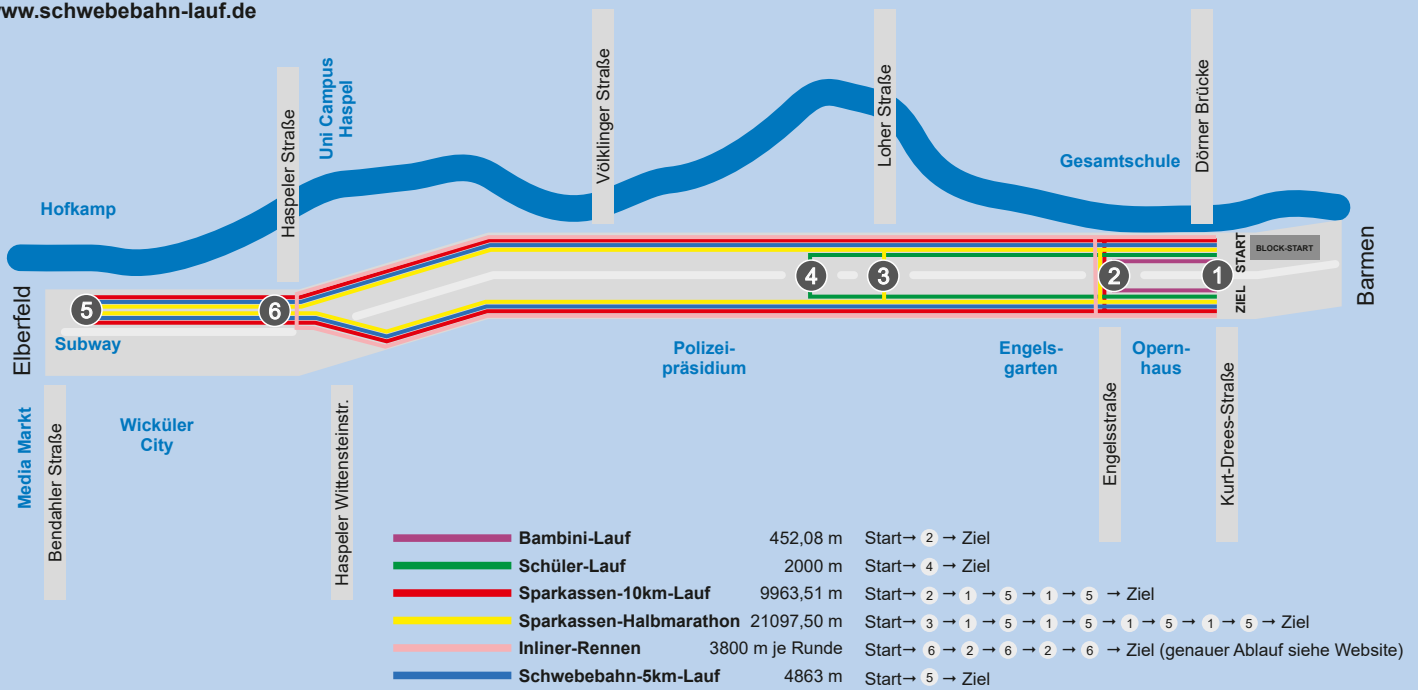

What does that mean for you as residents?

- full closure of Friedrich-Engels-Allee (Alter Markt to Subway) from 14.06.25 from 11:30 p.m. until 15.06.25 around 10:00 p.m.
- full closure of Wittensteinstraße & Winklerstraße on 15.06.25 from 8:00 a.m. until around 7:00 p.m.
- no access to or exit from garages or backyards
  - exception: rescue and emergency vehicles
- please note the parking bans / cars will be towed away
- public order office and security will be in action

Bitte berücksichtigen Sie diese Sperrungen für Ihre Planungen am Sonntag, den 15.06.2025

Please note these closures for your plans on sunday, 15.06.2025!

Und was können Sie sonst tun?

- Mitmachen: Sportlich oder als Zuschauer und Besucher
- Anfeuern: Feuern Sie die Läufer entlang der Strecke an, klatschend, jubelnd, musikalisch,...
- Erfrischen: Reichen Sie den Sportlern Wasser, bei Hitze sind alle dankbar
- Besuchen Sie uns am Opernhaus und im Engelsgarten

What else could you do?

- participate: as athlete, spectator or visitor
  - cheer on the runners on the track
  - refresh: serve water to the athletes
- visit us at the Opernhaus and the Engels-Garten

Vorab herzlichen Dank für Ihr Verständnis.
Wir freuen uns auf Sie.

Thanks in advance for your understanding.
We look forward to seeing you.

Weitere Informationen finden Sie auf unserer Webseite
www.schwebebahn-lauf.de

Further information can be found on
www.schwebebahn-lauf.de

Startblock blau Handbiker
Startblock grün Zielzeit unter 20 Minuten + Sprinterplätze im vorderen Bereich

Mit freundlicher Unterstützung
der Stadt Wuppertal